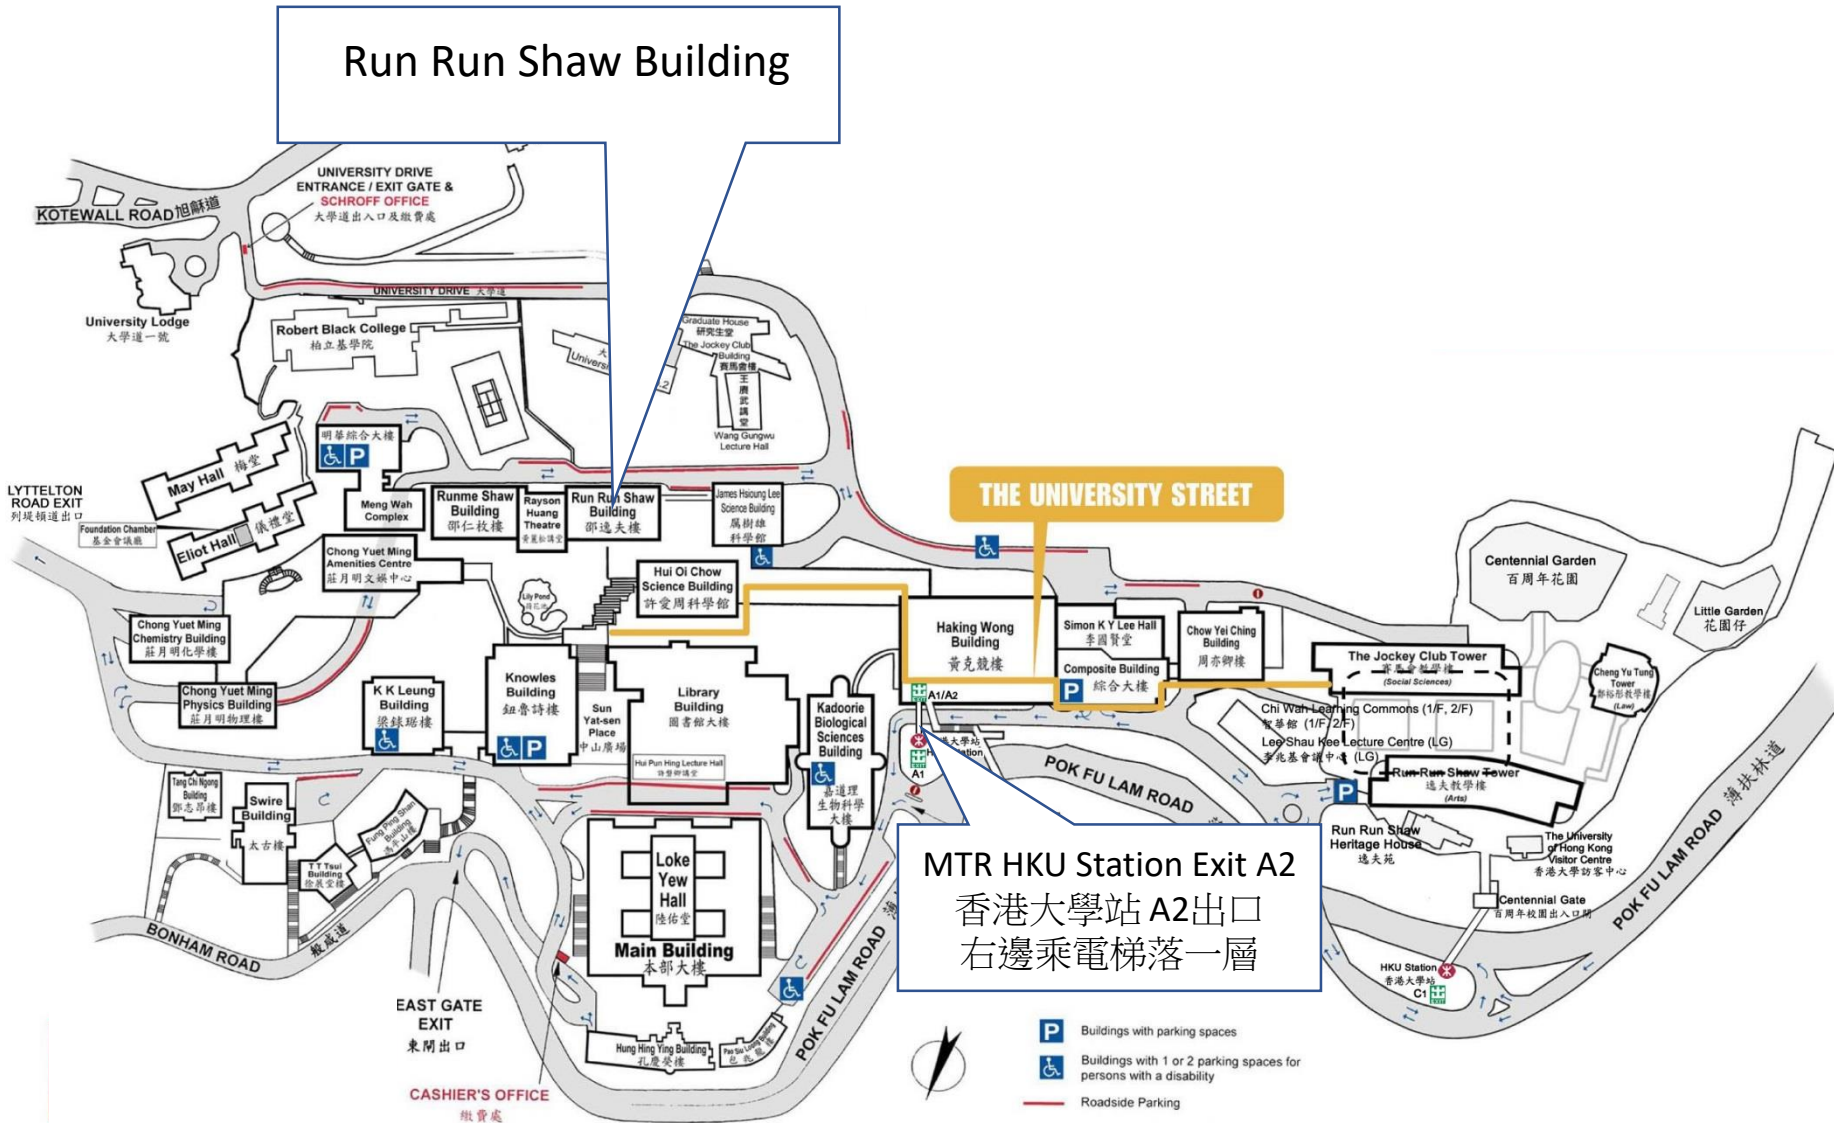

Run Run Shaw Building

MTR HKU Station Exit A2
 香港大學站 A2 出口
 右邊乘電梯落一層